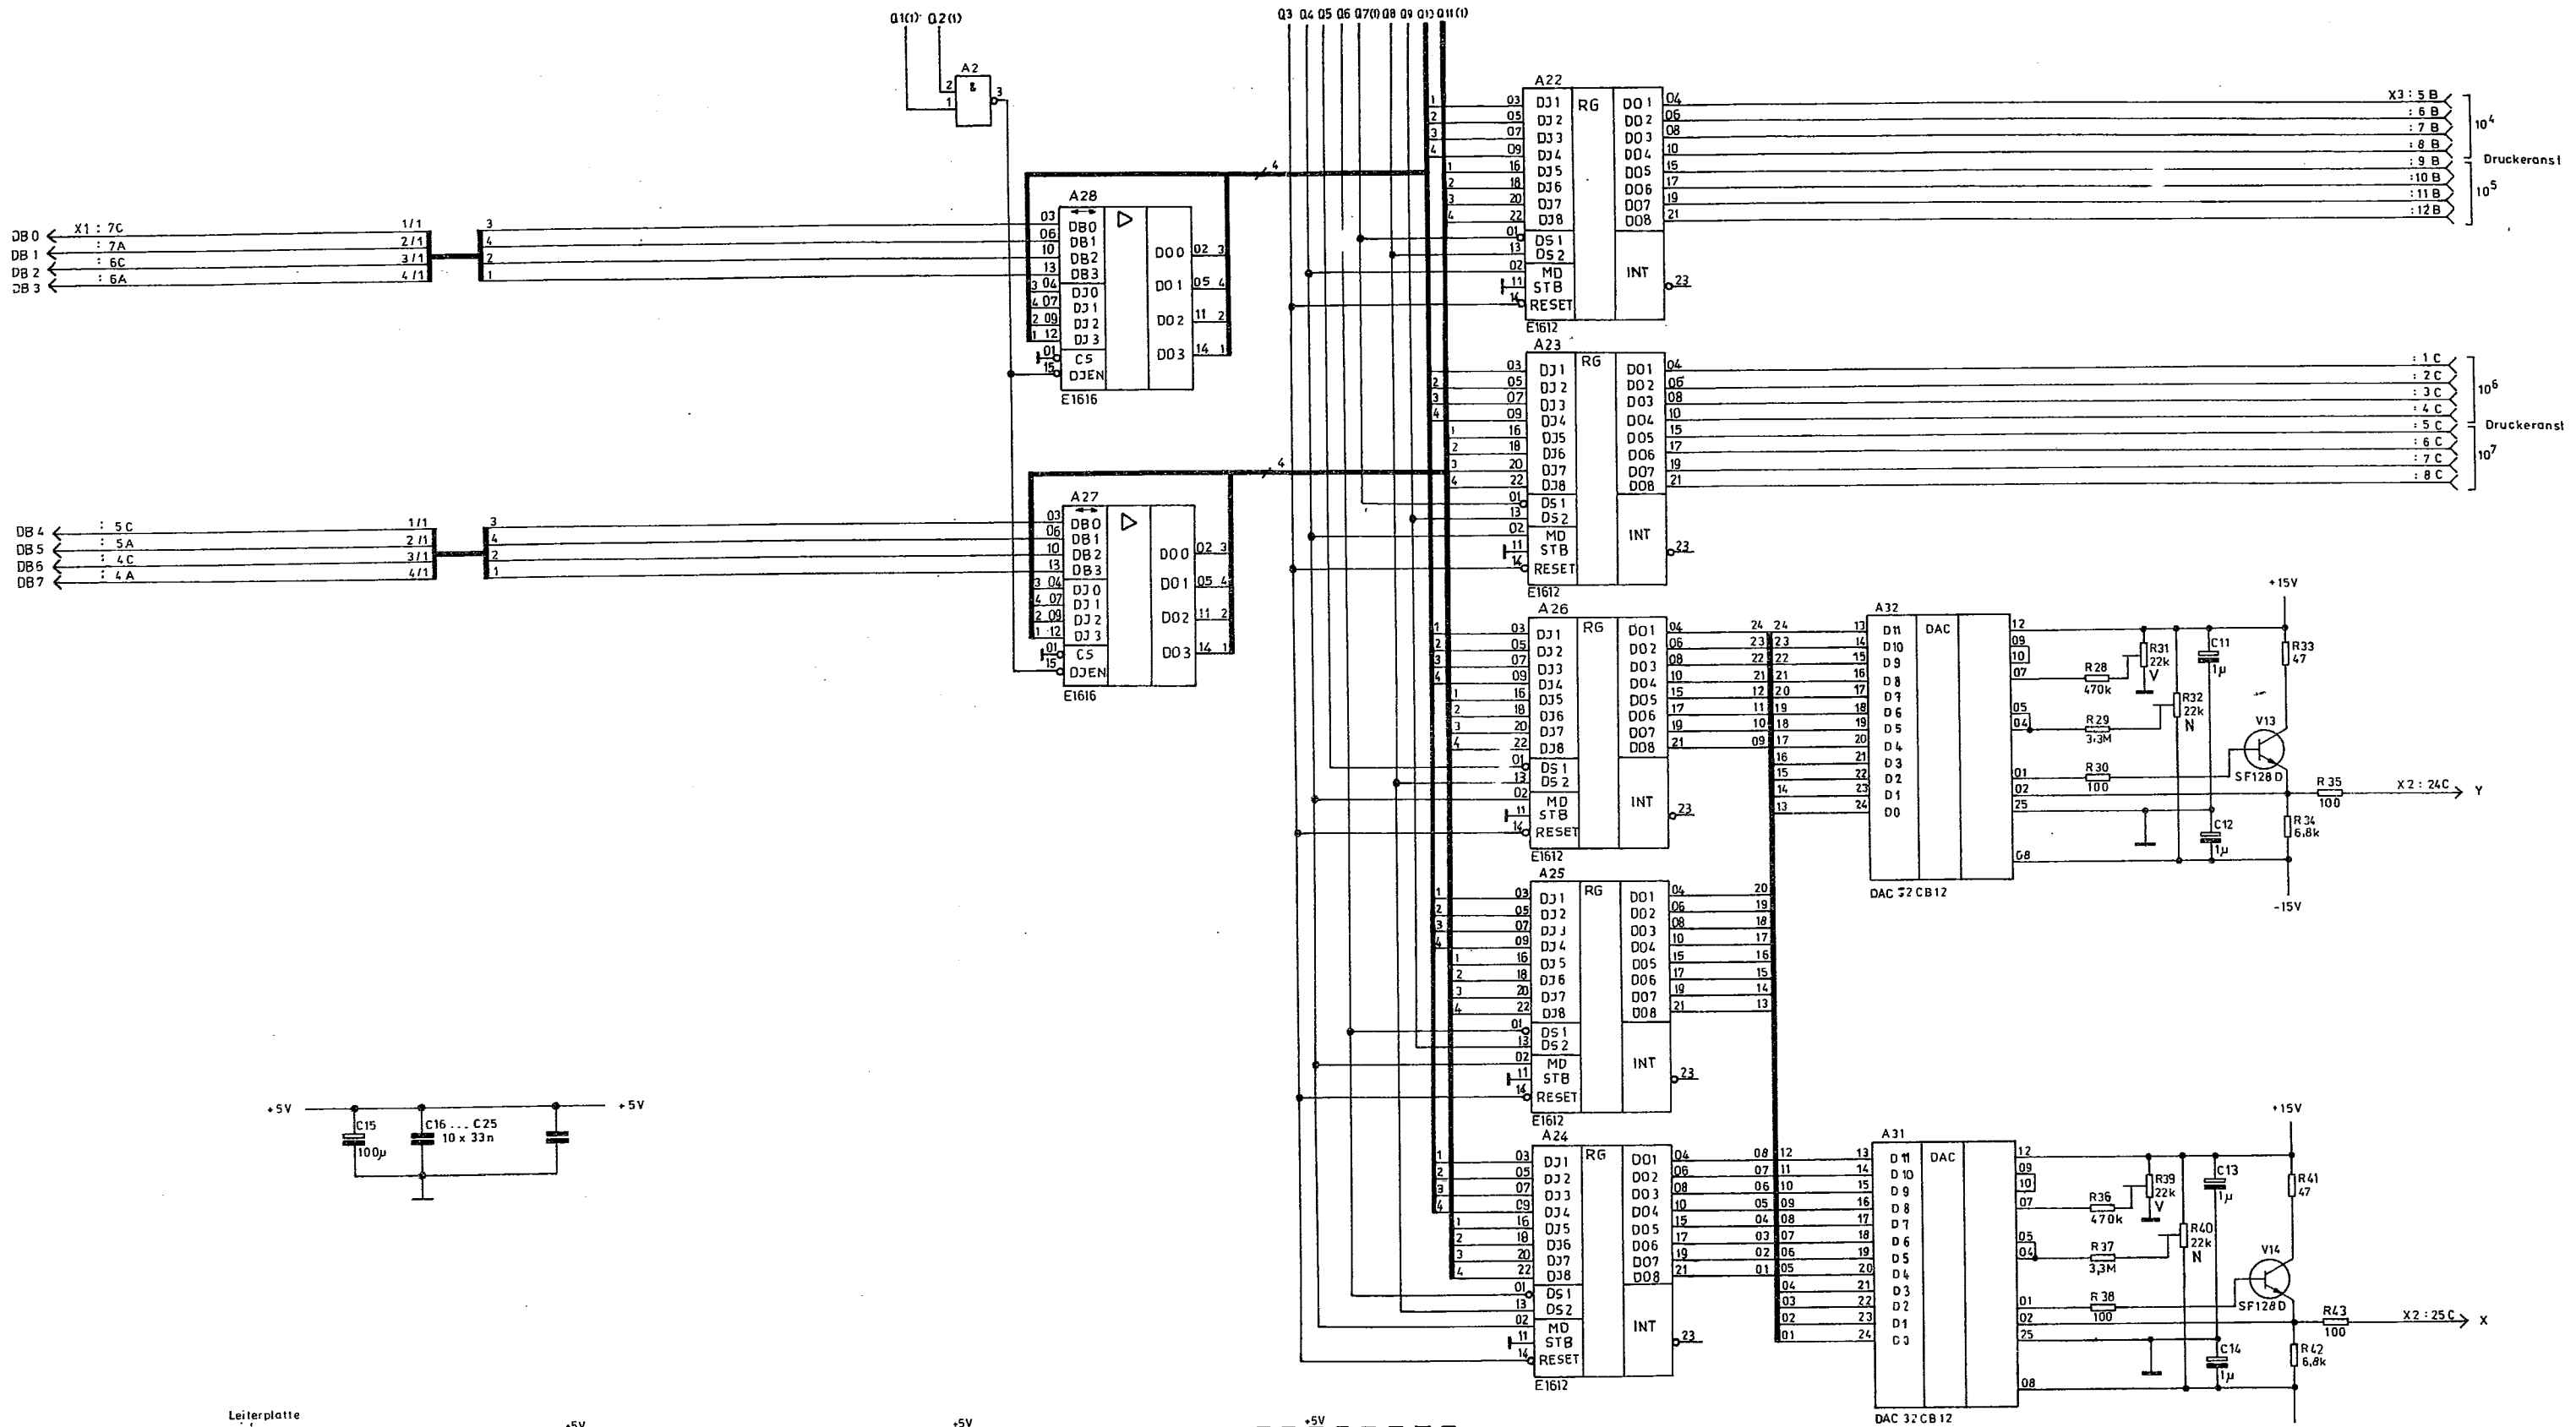

Stromlaufplan
 Электрическая схема
 Wiring Diagram

YCDTo net

Stromlaufplan
Электрическая схема
Wiring Diagram

УСДТонет

542 261.8
ZÄHLER
СЧЕТЧИК
COUNTER

Blatt 2