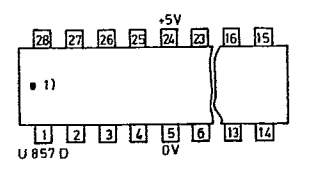

Stromlaufplan
 Электрическая схема
 Wiring Diagram

YCDTo net

Stromlaufplan
Электрическая схема
Wiring Diagram

УСДТонет

542 261.8
ZÄHLER
СЧЕТЧИК
COUNTER

Blatt 2