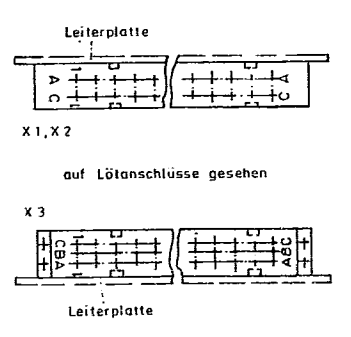

Stromlaufplan
 Электрическая схема
 Wiring Diagram

YCDTo net

Stromlaufplan
Электрическая схема
Wiring Diagram

УСДТонет

542 261.8
ZÄHLER
СЧЕТЧИК
COUNTER

Blatt 2